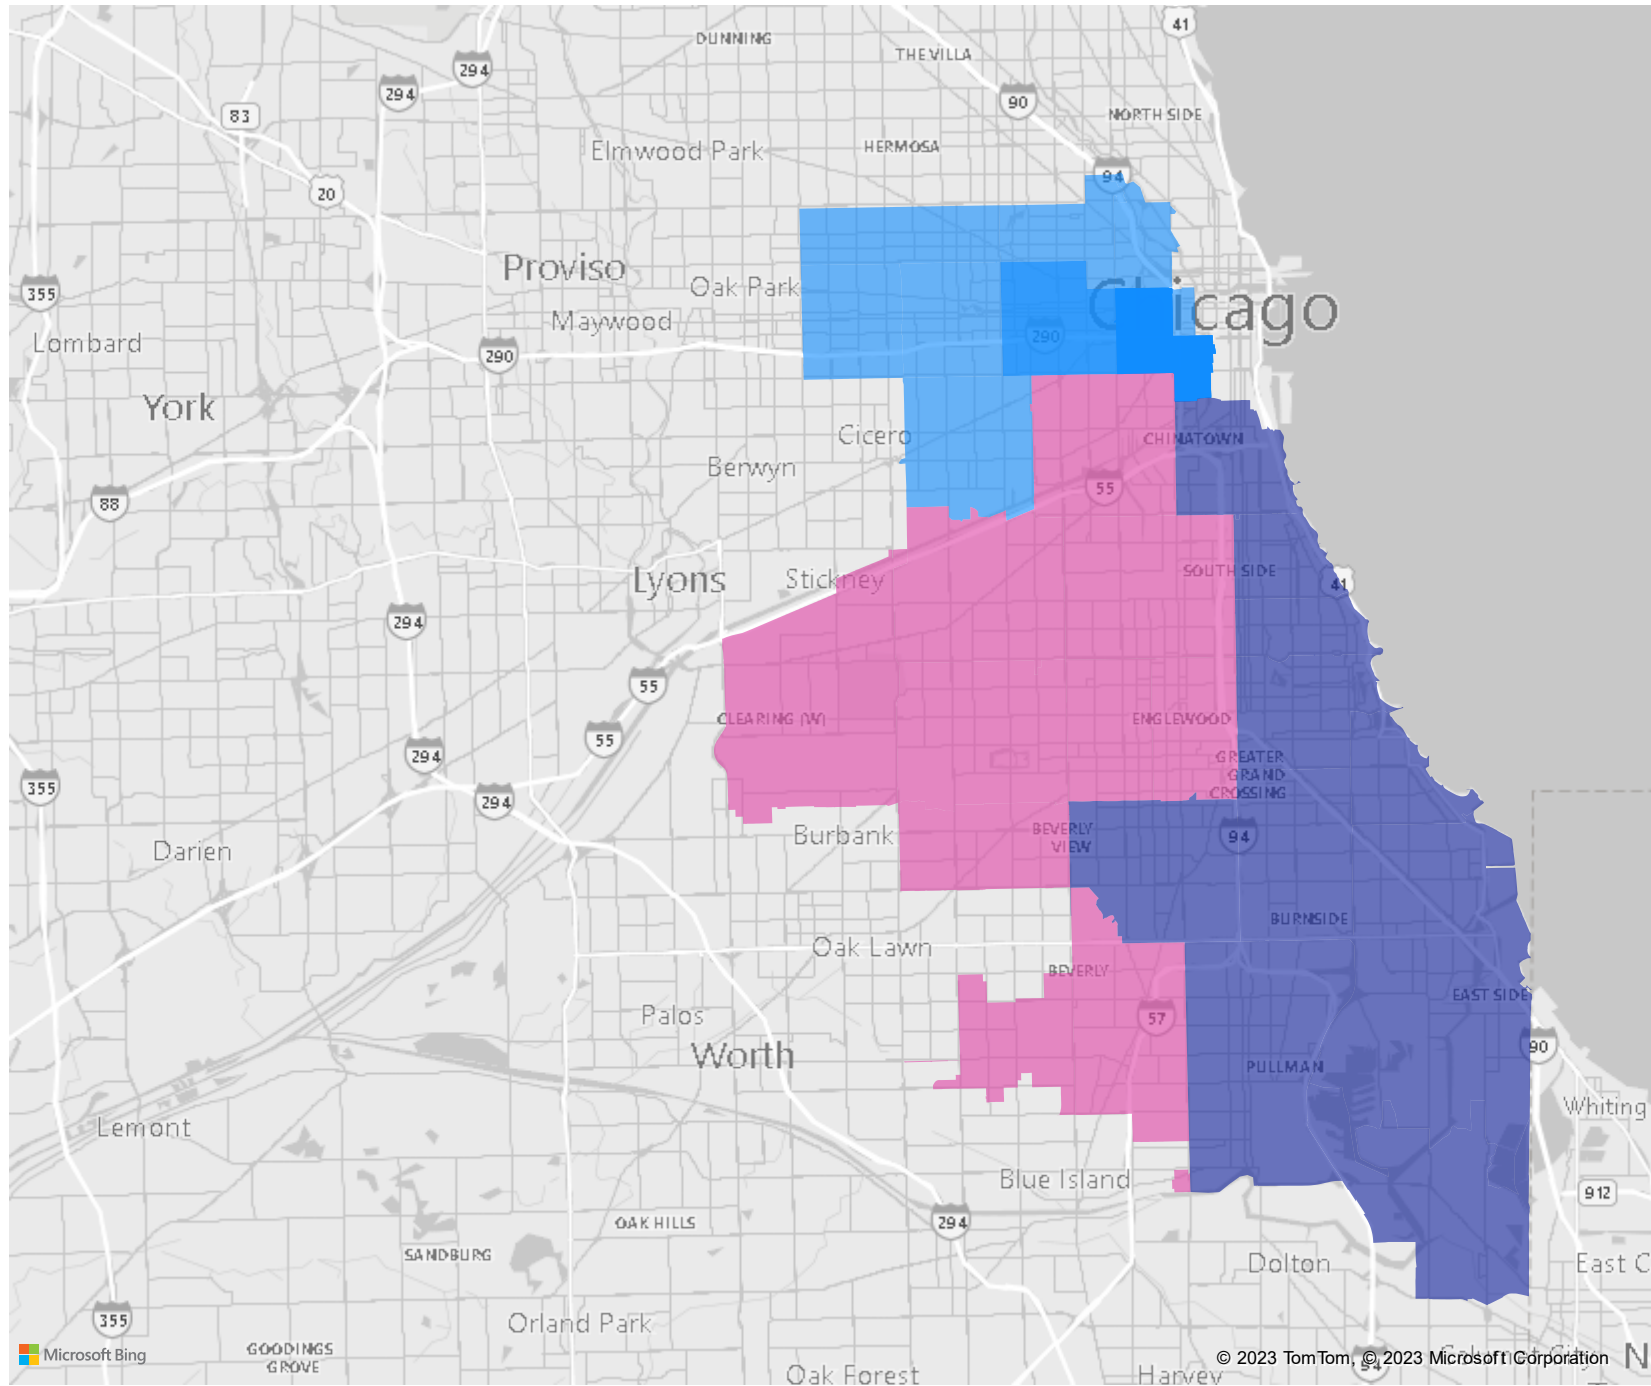

Chicago Inclusive Engagement Initiative (Subregions 1.1.4 - 1.1.6)

1. **Subregion**
- 1.1.4 - Chicago - West Side
  - 1.1.5 - Chicago - Southwest Side
  - 1.1.6 - Chicago - South Side

ZIP
60607
60608
60609
60612
60615
60616
60617
60619
60620
60621
60622
60623
60624
60628
60629
60632
60633
60636
60637
60638
60642
60643
60644
60649
60651
60652
60653
60655
60661
60669
60682
60686
60689
60695