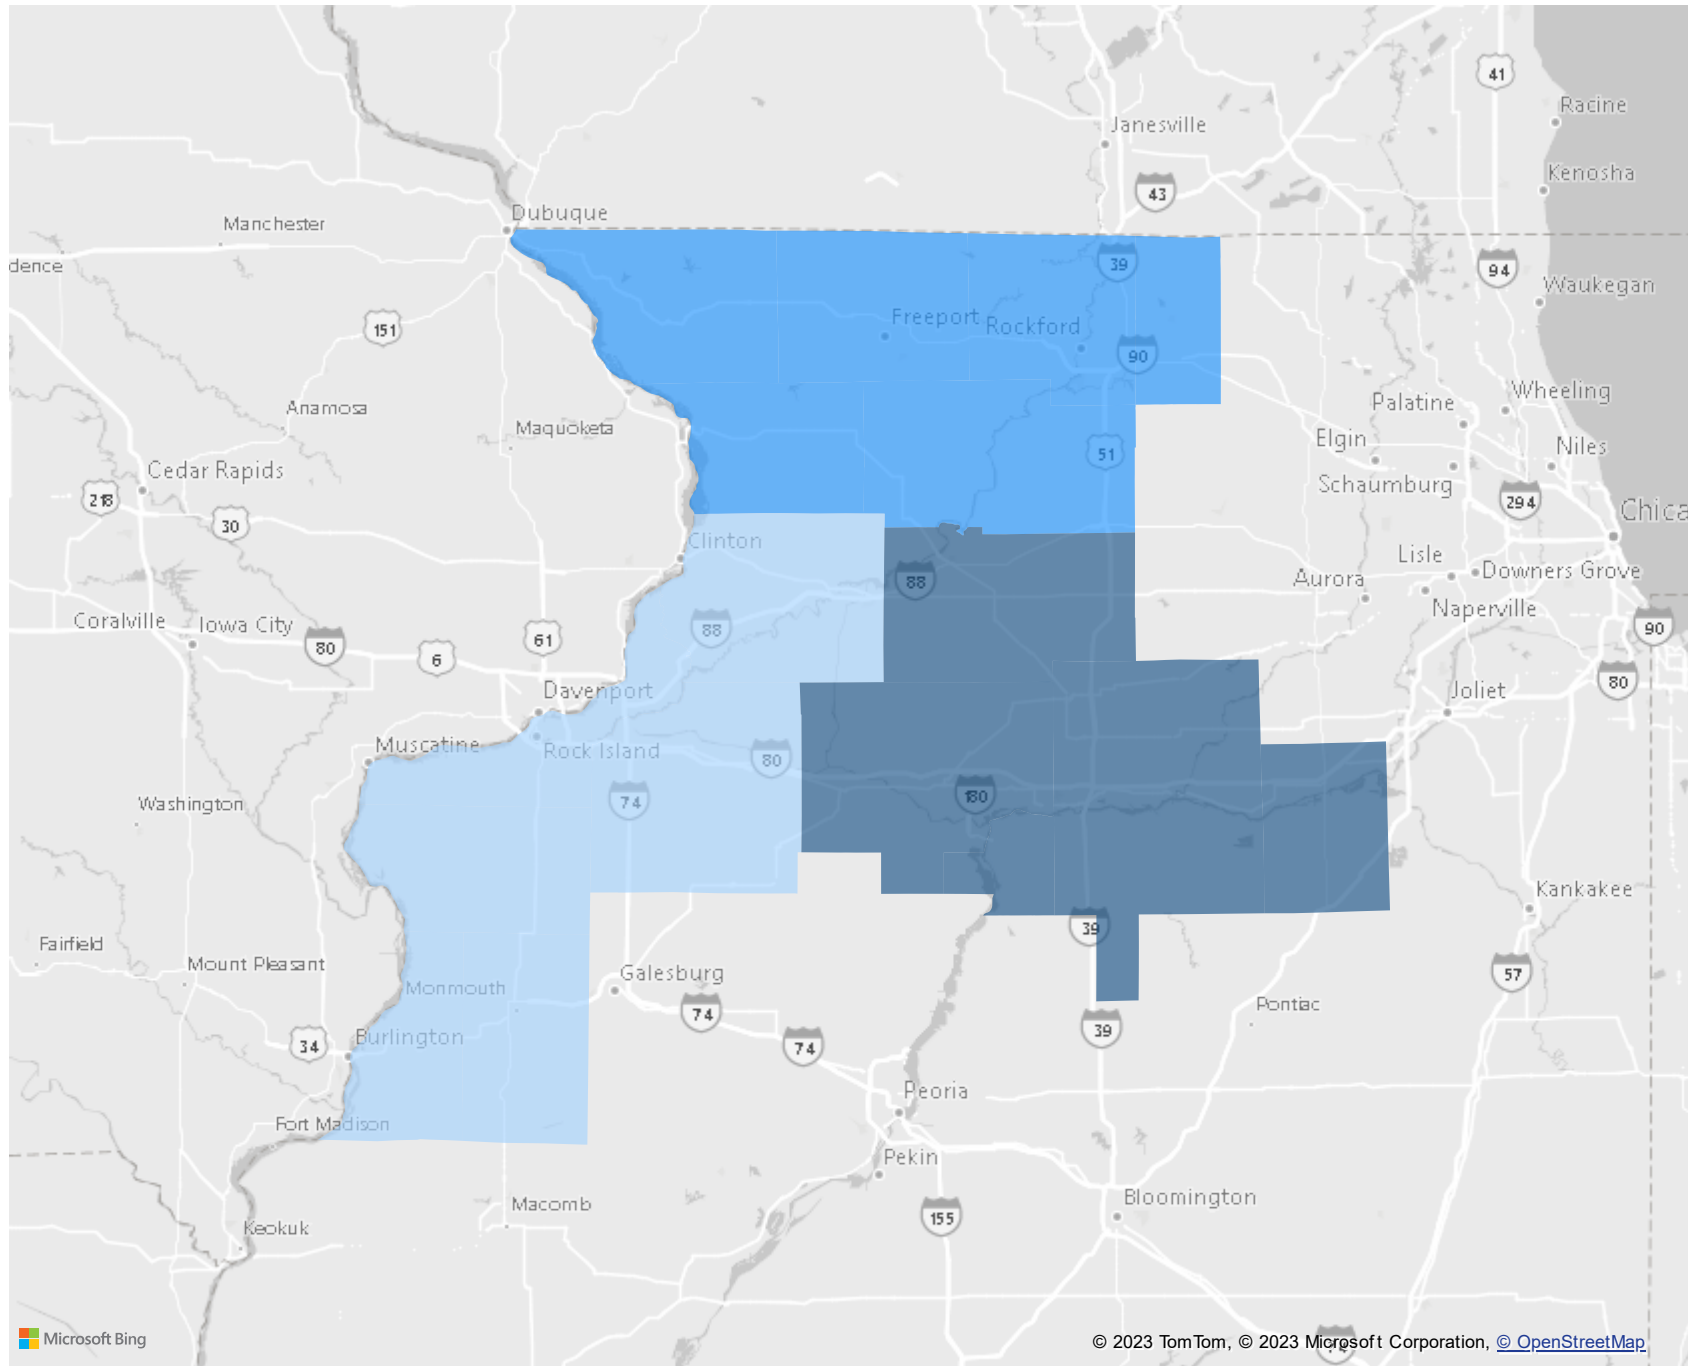

Region 2 - Northwest (Subregions 2.1 - 2.3)

Subregion

- 2.1 - Northwest - Rockford
- 2.2 - Northwest - Rock Island
- 2.3 - Northwest - LaSalle

County	ZIP
Boone	60113
Bureau	60407
Carroll	60416
Grundy	60424
Henderson	60437
Henry	60444
Jo Daviess	60447
La Salle	60450
Lee	60470
Mercer	60474
Ogle	60479
Putnam	60518
Rock Island	60530
Stephenson	60531
Warren	60549
Whiteside	60551
Winnebago	60553
	60557
	61001
	61006
	61007
	61008
	61010
	61011
	61012
	61013
	61014
	61015
	61016
	61018
	61019
	61020
	61021
	61024