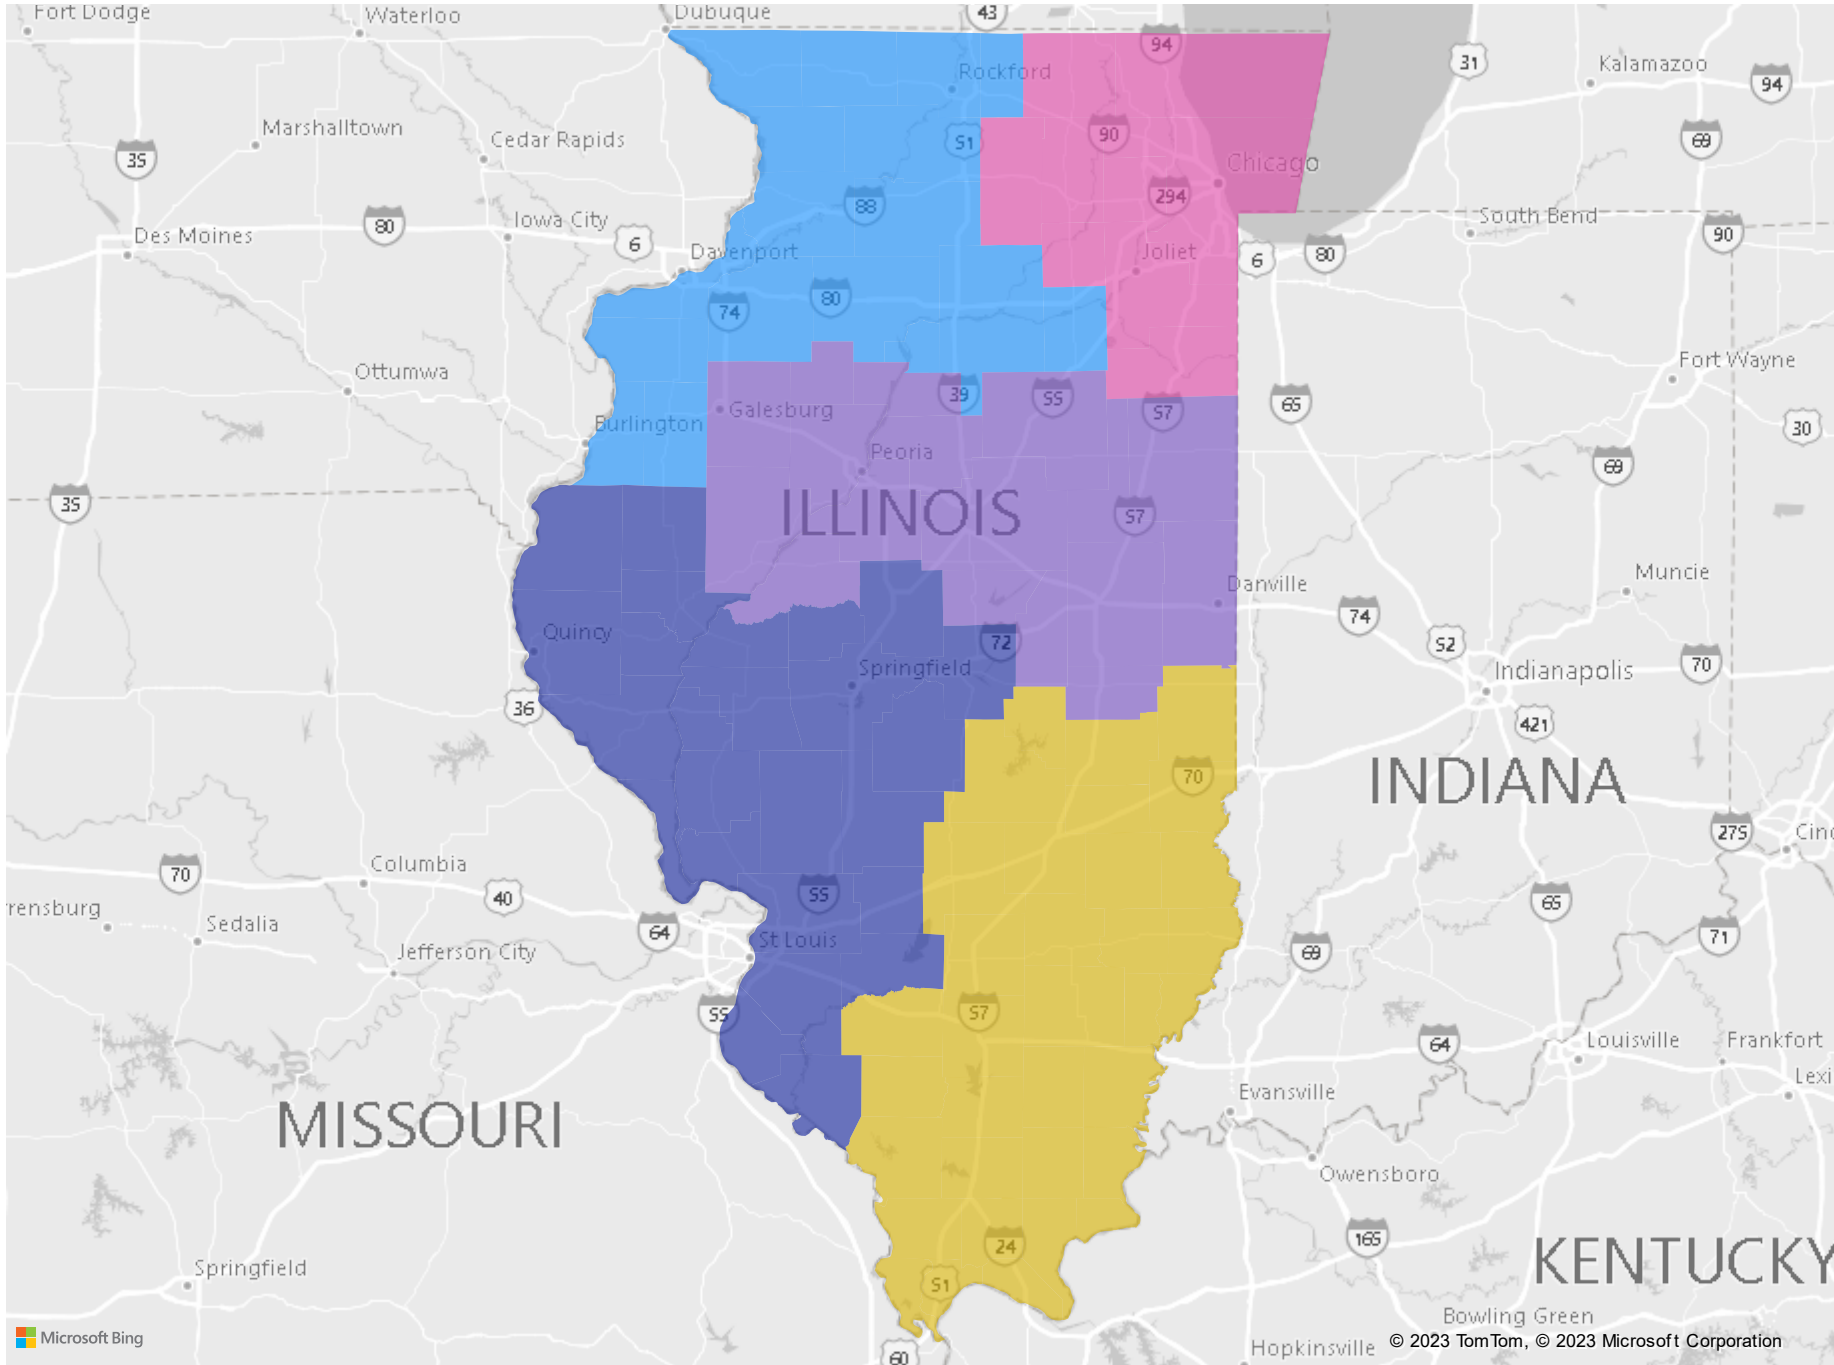

Regions

- Region**
- 1 - Chicago Metro
 - 2 - Northwest
 - 3 - Central
 - 4 - South Central
 - 5 - Southeast

County	ZIP
Adams	60001
Alexander	60002
Bond	60004
Boone	60005
Brown	60006
Bureau	60007
Calhoun	60008
Carroll	60009
Cass	60010
Champaign	60011
Christian	60012
Clark	60013
Clay	60014
Clinton	60015
Coles	60016
Cook	60017
Crawford	60018
Cumberland	60019
DeKalb	60020
DeWitt	60021
Douglas	60022
DuPage	60025
Edgar	60026
Edwards	60029
Effingham	60030
Fayette	60031
Ford	60033
Franklin	60034
Fulton	60035
Gallatin	60037
Greene	60038
Grundy	60039
Hamilton	60040
Hancock	60041

Subregions

Subregion

- 1 - Chicago Metro - see next tab for details
- 2.1 - Northwest - Rockford
- 2.2 - Northwest - Rock Island
- 2.3 - Northwest - LaSalle
- 3.1 - Central - Peoria
- 3.2 - Central - Champaign
- 3.3 - Central - Bloomington
- 4.1 - South Central - Springfield
- 4.2 - South Central - Metro East
- 4.3 - South Central - Adams
- 5.1 - Southeast - Effingham
- 5.2 - Southeast - Carbondale

County	ZIP
Adams	60001
Alexander	60002
Bond	60004
Boone	60005
Brown	60006
Bureau	60007
Calhoun	60008
Carroll	60009
Cass	60010
Champaign	60011
Christian	60012
Clark	60013
Clay	60014
Clinton	60015
Coles	60016
Cook	60017
Crawford	60018
Cumberland	60019
DeKalb	60020
DeWitt	60021
Douglas	60022
DuPage	60025
Edgar	60026
Edwards	60029
Effingham	60030
Fayette	60031
Ford	60033
Franklin	60034
Fulton	60035
Gallatin	60037
Greene	60038
Grundy	60039
Hamilton	60040
Hancock	60041

Region 1 - Chicago Metro (Subregions 1.1.1 - 1.8)

Subregion

- 1.1 - 1.4 - Cook County - see next tab for details
- 1.5 - Chicago Suburbs - Lake/McHenry
- 1.6 - Chicago Suburbs - Kane/Kendall/DeKalb
- 1.7 - Chicago Suburbs - DuPage
- 1.8 - Chicago Suburbs - Will/Kankakee