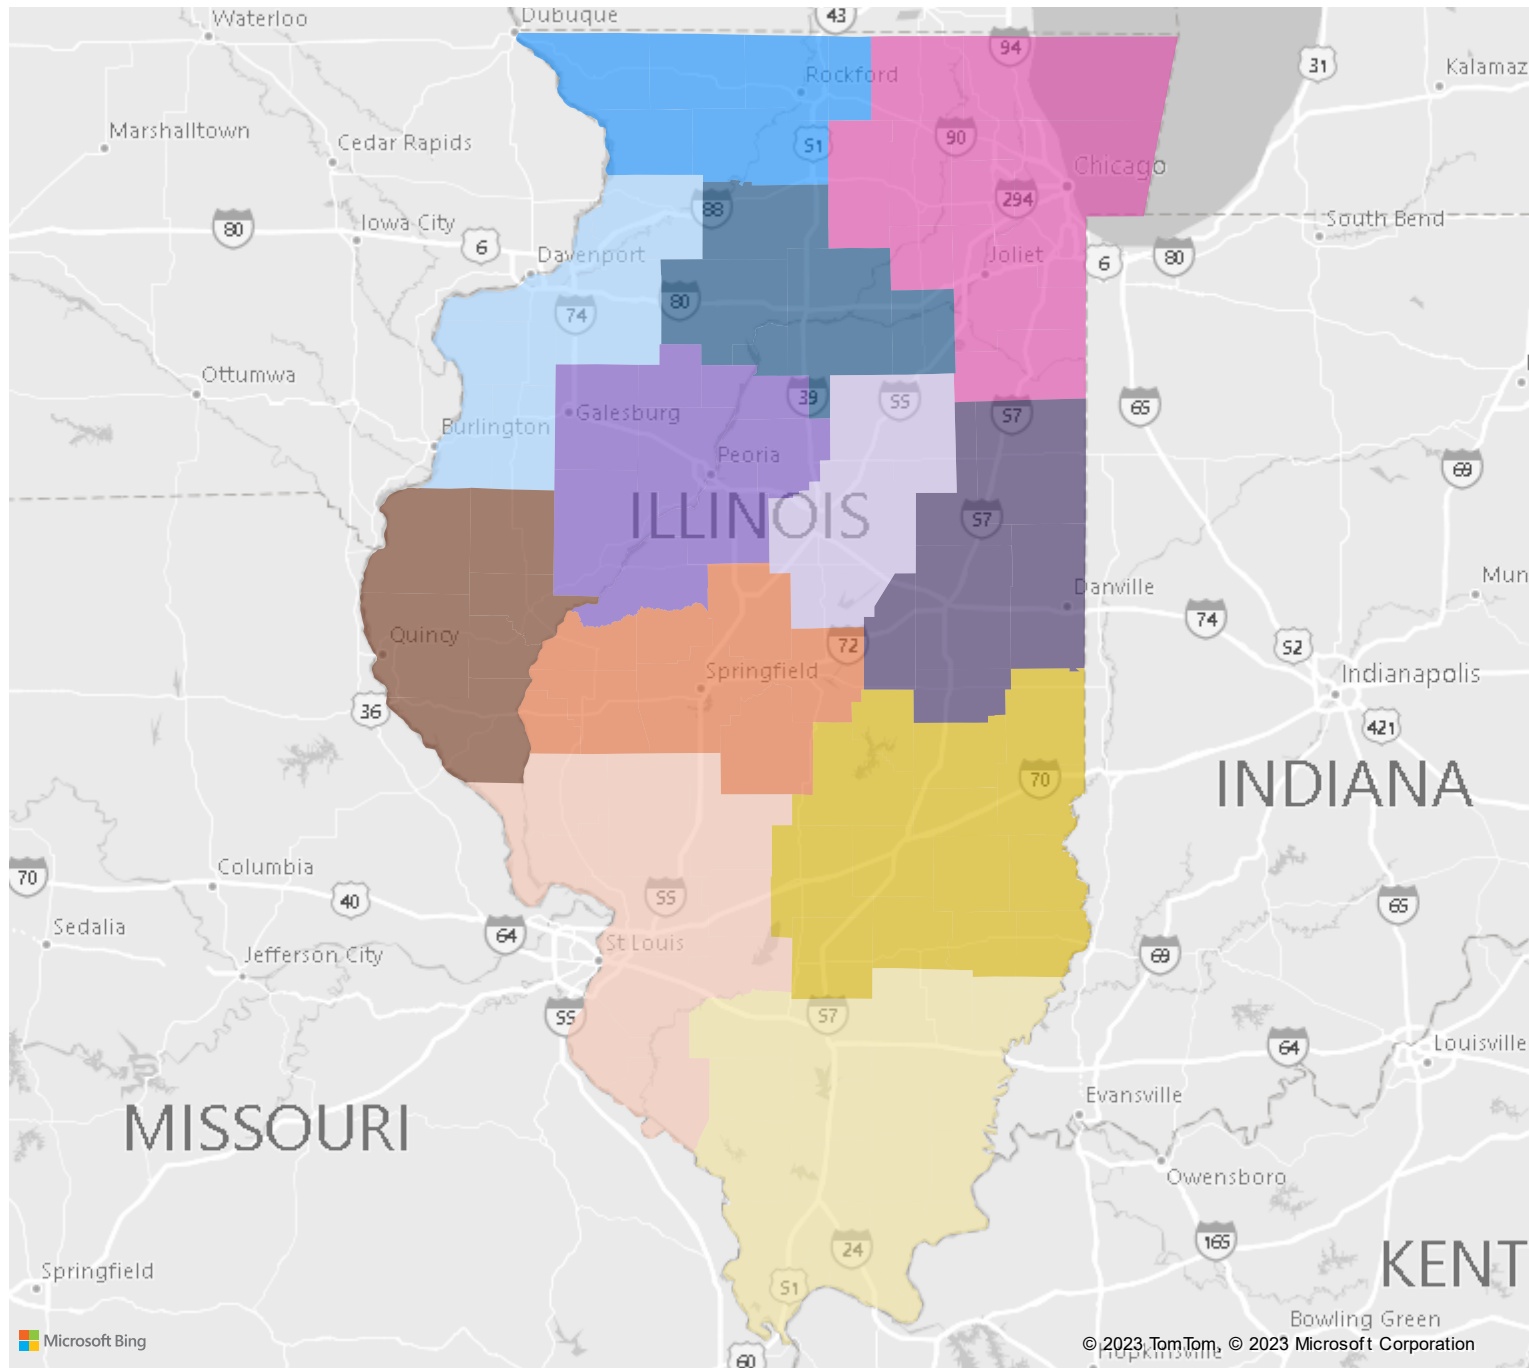

Regions

- Region**
- 1 - Chicago Metro
 - 2 - Northwest
 - 3 - Central
 - 4 - South Central
 - 5 - Southeast

County	ZIP
Adams	60001
Alexander	60002
Bond	60004
Boone	60005
Brown	60006
Bureau	60007
Calhoun	60008
Carroll	60009
Cass	60010
Champaign	60011
Christian	60012
Clark	60013
Clay	60014
Clinton	60015
Coles	60016
Cook	60017
Crawford	60018
Cumberland	60019
DeKalb	60020
DeWitt	60021
Douglas	60022
DuPage	60025
Edgar	60026
Edwards	60029
Effingham	60030
Fayette	60031
Ford	60033
Franklin	60034
Fulton	60035
Gallatin	60037
Greene	60038
Grundy	60039
Hamilton	60040
Hancock	60041

Subregions

Subregion

- 1 - Chicago Metro - see next tab for details
- 2.1 - Northwest - Rockford
- 2.2 - Northwest - Rock Island
- 2.3 - Northwest - LaSalle
- 3.1 - Central - Peoria
- 3.2 - Central - Champaign
- 3.3 - Central - Bloomington
- 4.1 - South Central - Springfield
- 4.2 - South Central - Metro East
- 4.3 - South Central - Adams
- 5.1 - Southeast - Effingham
- 5.2 - Southeast - Carbondale

County	ZIP
Adams	60001
Alexander	60002
Bond	60004
Boone	60005
Brown	60006
Bureau	60007
Calhoun	60008
Carroll	60009
Cass	60010
Champaign	60011
Christian	60012
Clark	60013
Clay	60014
Clinton	60015
Coles	60016
Cook	60017
Crawford	60018
Cumberland	60019
DeKalb	60020
DeWitt	60021
Douglas	60022
DuPage	60025
Edgar	60026
Edwards	60029
Effingham	60030
Fayette	60031
Ford	60033
Franklin	60034
Fulton	60035
Gallatin	60037
Greene	60038
Grundy	60039
Hamilton	60040
Hancock	60041

Region 1 - Chicago Metro (Subregions 1.1.1 - 1.8)

Subregion

- 1.1 - 1.4 - Cook County - see next tab for details
- 1.5 - Chicago Suburbs - Lake/McHenry
- 1.6 - Chicago Suburbs - Kane/Kendall/DeKalb
- 1.7 - Chicago Suburbs - DuPage
- 1.8 - Chicago Suburbs - Will/Kankakee