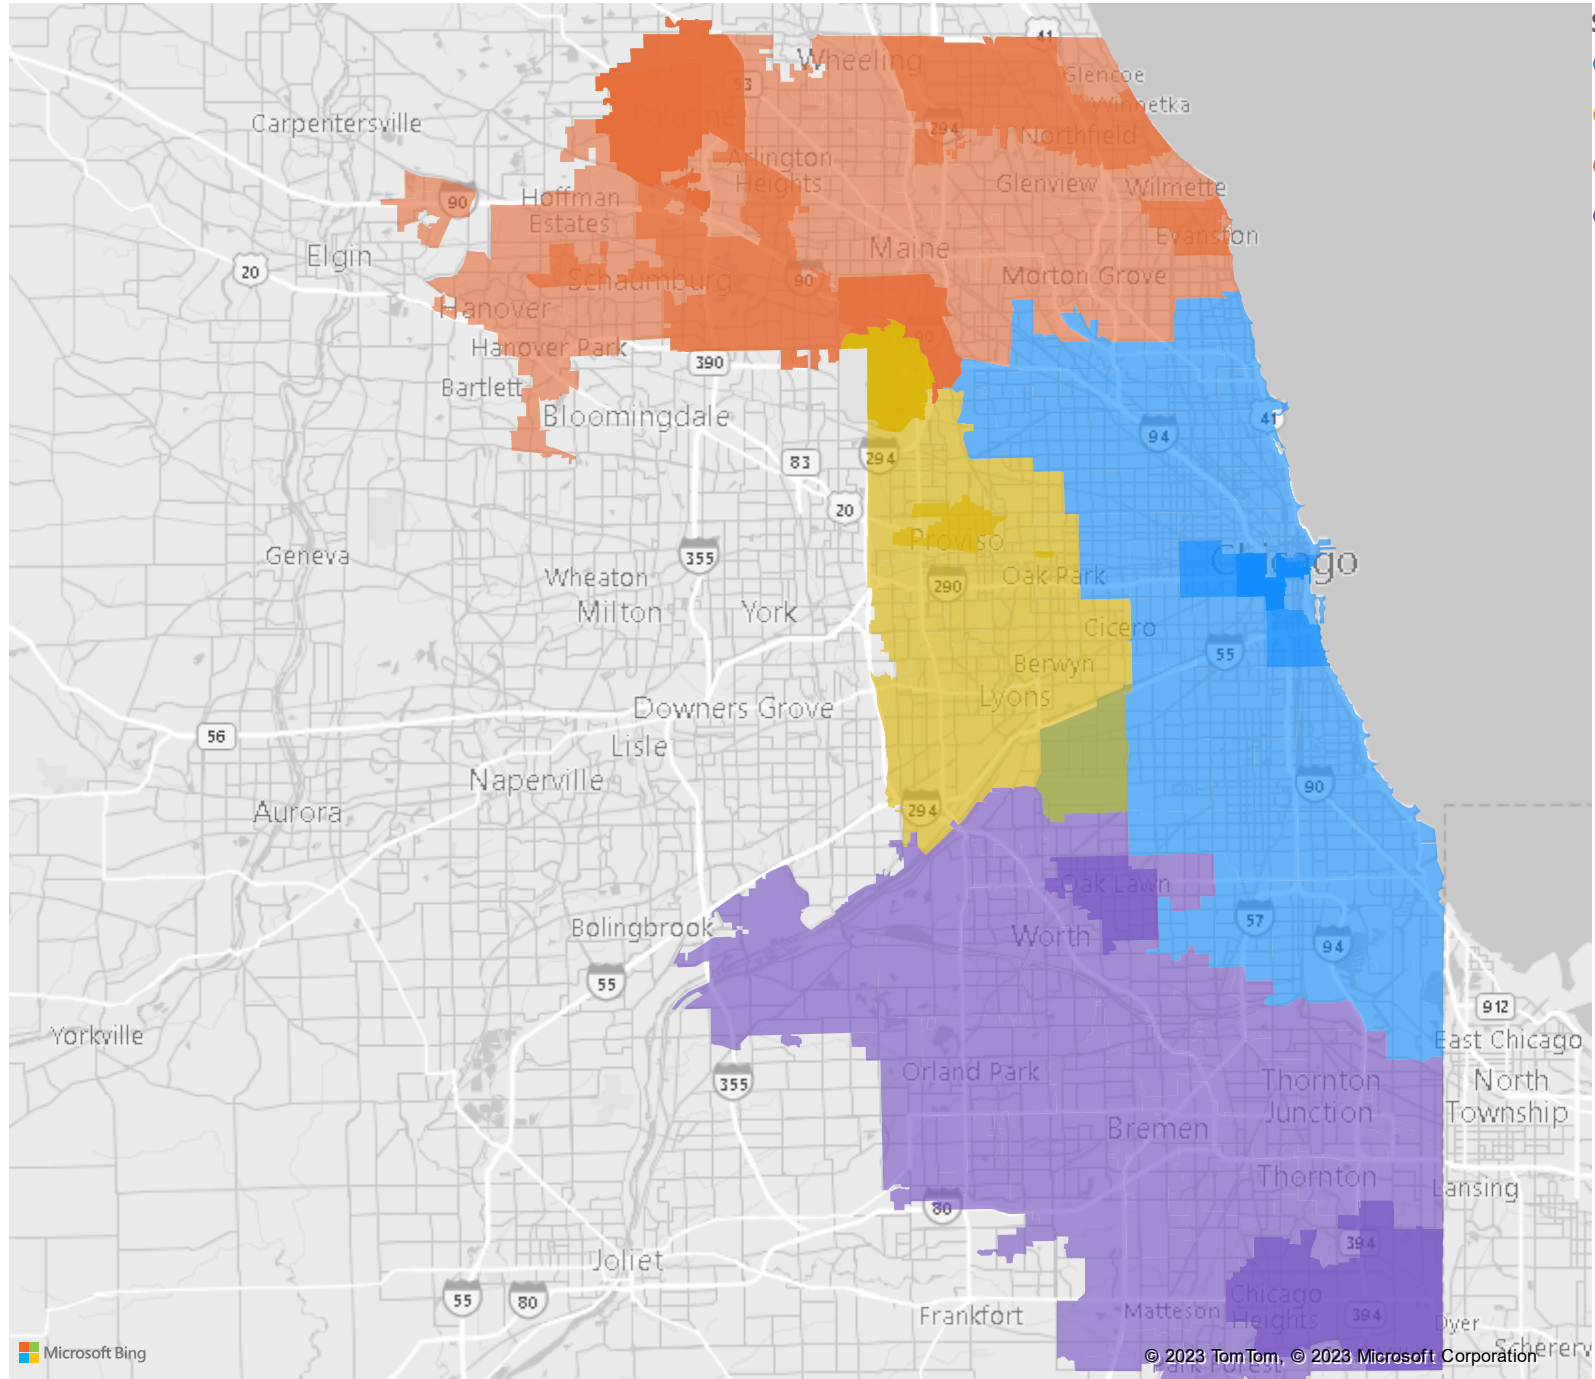

Region 5 - Southeast (Subregions 5.1 - 5.2)

Subregion

- 5.1 - Southeast - Effingham
- 5.2 - Southeast - Carbondale

County	ZIP
Alexander	61912
Clark	61914
Clay	61917
Coles	61920
Crawford	61924
Cumberland	61925
Edgar	61928
Edwards	61931
Effingham	61932
Fayette	61933
Franklin	61937
Gallatin	61938
Hamilton	61940
Hardin	61943
Jackson	61944
Jasper	61949
Jefferson	61951
Johnson	61955
Lawrence	61957
Marion	62011
Massac	62080
Moultrie	62214
Perry	62238
Pope	62247
Pulaski	62263
Richland	62268
Saline	62271
Shelby	62274
Union	62401
Wabash	62410
Washington	62411
Wayne	62413
White	62414
Williamson	62417

Region 1 - Chicago Metro (Subregions 1.1.1 - 1.8)

Subregion

- 1.1 - 1.4 - Cook County - see next tab for details
- 1.5 - Chicago Suburbs - Lake/McHenry
- 1.6 - Chicago Suburbs - Kane/Kendall/DeKalb
- 1.7 - Chicago Suburbs - DuPage
- 1.8 - Chicago Suburbs - Will/Kankakee

County	ZIP
Cook	60001
DeKalb	60002
DuPage	60004
Kane	60005
Kankakee	60006
Kendall	60007
Lake	60008
McHenry	60009
Will	60010
	60011
	60012
	60013
	60014
	60015
	60016
	60017
	60018
	60019
	60020
	60021
	60022
	60025
	60026
	60029
	60030
	60031
	60033
	60034
	60035
	60037
	60038
	60039
	60040
	60041

Cook County (Subregions 1.1.1 - 1.4)

Subregion

- 1.1 - Chicago - see next tab for details
- 1.2 - Chicago Suburbs - West Cook
- 1.3 - Chicago Suburbs - North Cook
- 1.4 - Chicago Suburbs - South Cook

ZIP