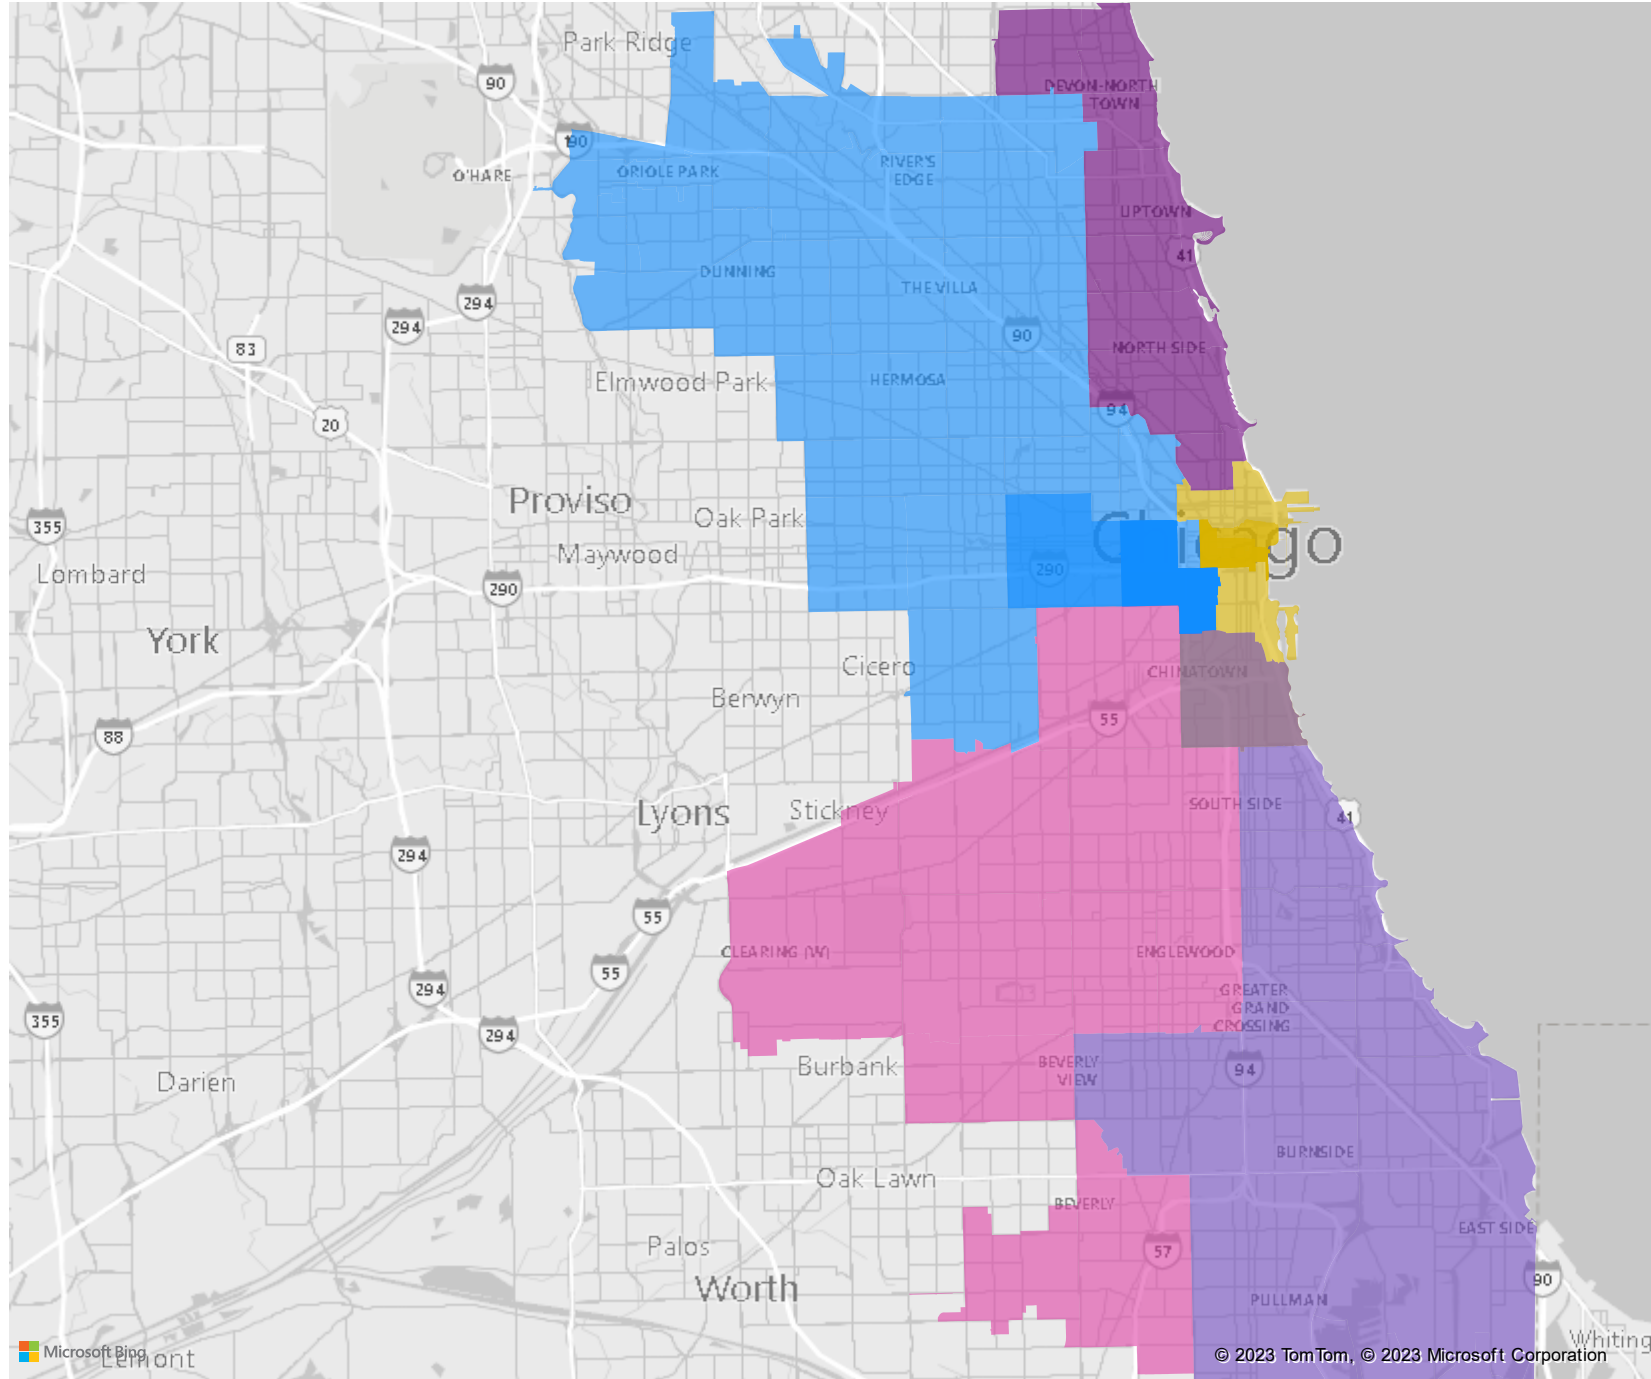

Region 1 - Chicago Metro (Subregions 1.1.1 - 1.8)

Subregion

- 1.1 - 1.4 - Cook County - see next tab for details
- 1.5 - Chicago Suburbs - Lake/McHenry
- 1.6 - Chicago Suburbs - Kane/Kendall/DeKalb
- 1.7 - Chicago Suburbs - DuPage
- 1.8 - Chicago Suburbs - Will/Kankakee

Cook County (Subregions 1.1.1 - 1.4)

Subregion

- 1.1 - Chicago - see next tab for details
- 1.2 - Chicago Suburbs - West Cook
- 1.3 - Chicago Suburbs - North Cook
- 1.4 - Chicago Suburbs - South Cook

ZIP

- 60004
- 60005
- 60006
- 60007
- 60008
- 60009
- 60016
- 60017
- 60018
- 60019
- 60022
- 60025
- 60026
- 60029
- 60038
- 60043
- 60053
- 60055
- 60056
- 60058
- 60062
- 60065
- 60067
- 60068
- 60070
- 60074
- 60076
- 60077
- 60078
- 60082
- 60090
- 60091
- 60093
- 60094

Chicago (Subregions 1.1.1 - 1.1.6)

Subregion

- 1.1.1 - Chicago - North Side
- 1.1.2 - Chicago - Downtown
- 1.1.3 - Chicago - Northwest Side
- 1.1.4 - Chicago - West Side
- 1.1.5 - Chicago - Southwest Side
- 1.1.6 - Chicago - South Side